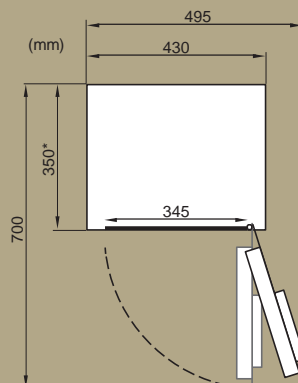

AIR: HOTEL

ПРОДУКТОВИ ХАРАКТЕРИСТИКИ

Модел	ВЪНШНИ РАЗМЕРИ (mm)			ВЪТРЕШНИ РАЗМЕРИ (mm)			Обем (литри)	Тегло (кг)
	Височина	Широчина	Дълбочина	Височина	Широчина	Дълбочина		
AIR Basic Hotel EL	200	430	350	190	420	300	24	12

КОНСТРУКЦИЯ

РЕЗЕТА

Еднопосочно движещи се две стоманени хромирани резета с дебелина 16мм.

ВРАТА & КОРПУС

Вратата е изработена от 4мм стомана. Корпусът е изработен от 2мм стомана.

ЗАКРЕПВАНЕ

Приложеният комплект от анкерни болтове осигуряват сейфа да се монтира здраво срещу преместване. Сейфът има 4 бр. отвора на дъното и 4 бр. отвора на гърба на корпуса, всеки с диаметър 7.5мм. Болтовете са конструирани за монтаж в мазилка. Може да се наложи да се използват алтернативни болтове в зависимост от основата, към която ще се монтира сейфа

МОНТАЖНИ РАЗМЕРИ

Максимална височина на вратата 135 мм

*Моля добавете 25мм за клавиатурата

Authorised dealer:

МАЙНИНГ **datasafe.bg**

СИСТЕМИ ЗА СИГУРНОСТ

WWW.MININGBG.COM

+359 886 113 112